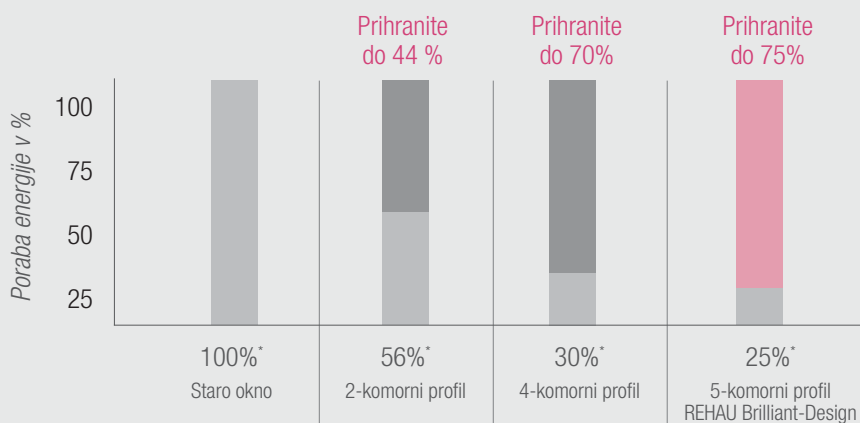

TOPLOTNA IZOLACIJA IN PRIHRANEK ENERGIJE

DOBRO POČUTJE OB VETRU IN SLABEM VREMENU

Tako bo udobno

Odlična toplotna izolacija oken iz REHAU Brilliant-Design skrbi za udobno bivalno klimo – tudi ko je zunaj vihar in sneg. S 70 mm debeline profila kot tudi dvema tesniloma okna iz REHAU Brilliant-Design varujejo pred mrazom, prepihom, prahom in vlago. Dodatno učinkuje pet komor kot izolacijska pregrada med nizkimi zunanji temperaturami in toplimi notranji prostori. Rezultat tega je odlično nizka vrednost toplotne izolativnosti v višini $U_f^* = 1,3 \text{ W/m}^2\text{K}$.

S tem so okna iz REHAU Brilliant-Design idealna za novogradnjo in energijsko varčno gradnjo ter za energijsko osveščeno saniranje starogradnje.

Idealna 70 mm debelina profila kot tudi petkomorna tehnika skrbita za učinkovito toplotno izolacijo.

Koeficient toplotne izolativnosti U_f^* - koeficient:
1,3 W/m²K

* U- koeficient: ponazarja prehod toplote v nekem gradbenem elementu.
Kolikor nižji je U- koeficient, toliko manjša je toplotna izguba.

To se izplača: z okni iz REHAU Brilliant-Design lahko zmanjšate izgubo energije pri oknih do 75 %.