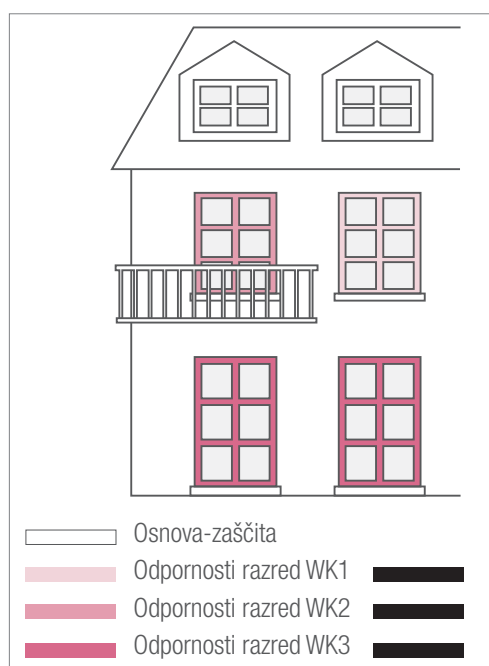

Specialna zaščitna komponenta za individualno preprečevanje vloma.