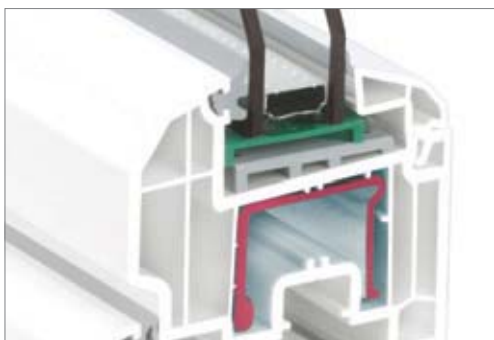

Poševna izvedba krila