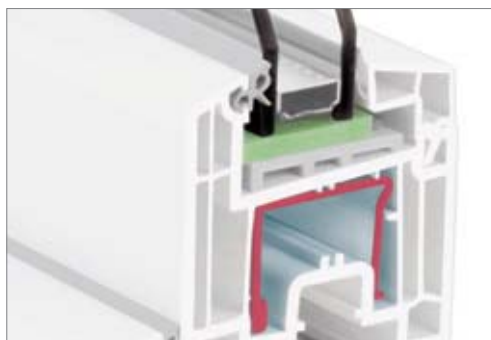

Površinsko zamaknjena izvedba krila

Izvedbe-variante okenskih kril