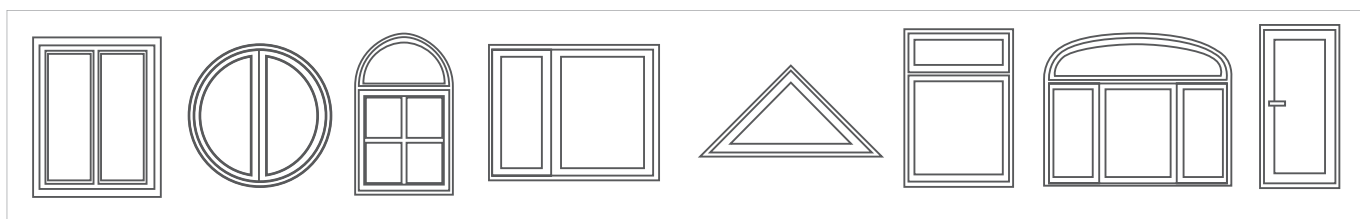

Najboljša predpostavka za pridobitev državne subvencije. Vaš proizvajalec vam bo z veseljem svetoval.

OBLIKA

TAKO RAZNOVRSTNA KAKOR ARHITEKTURA

Okna iz REHAU Brilliant-Design z elegantnim, modernim videzom in briljantno površino povečajo vrednost vaše hiše. Za vaše individualno oblikovanje ni meja. Izbirate lahko med različnimi barvami in oblikami, kot npr. dizajn z zaobljenim okvirjem, z 80 mm debelino profila in 6-komorno tehniko. V kombinaciji z zaobljenimi krili iz REHAU Brilliant-Design dobite harmonično celoto brez primere. Ti sistemi oken uresničijo vse vaše želje.

Dizajn- okvir z poševnimi robovi

V najboljši obliki

Za veliko arhitekturnih rešitev nudijo okna iz REHAU Brilliant-Design ustrezne oblike in izvedbo. Tako lahko na primer z poševninami v vidnem polju ali z okni v izvedbi s križi (Sprossenbauweise) poudarite stil vaše hiše in dosežete poseben razgled in pogled.