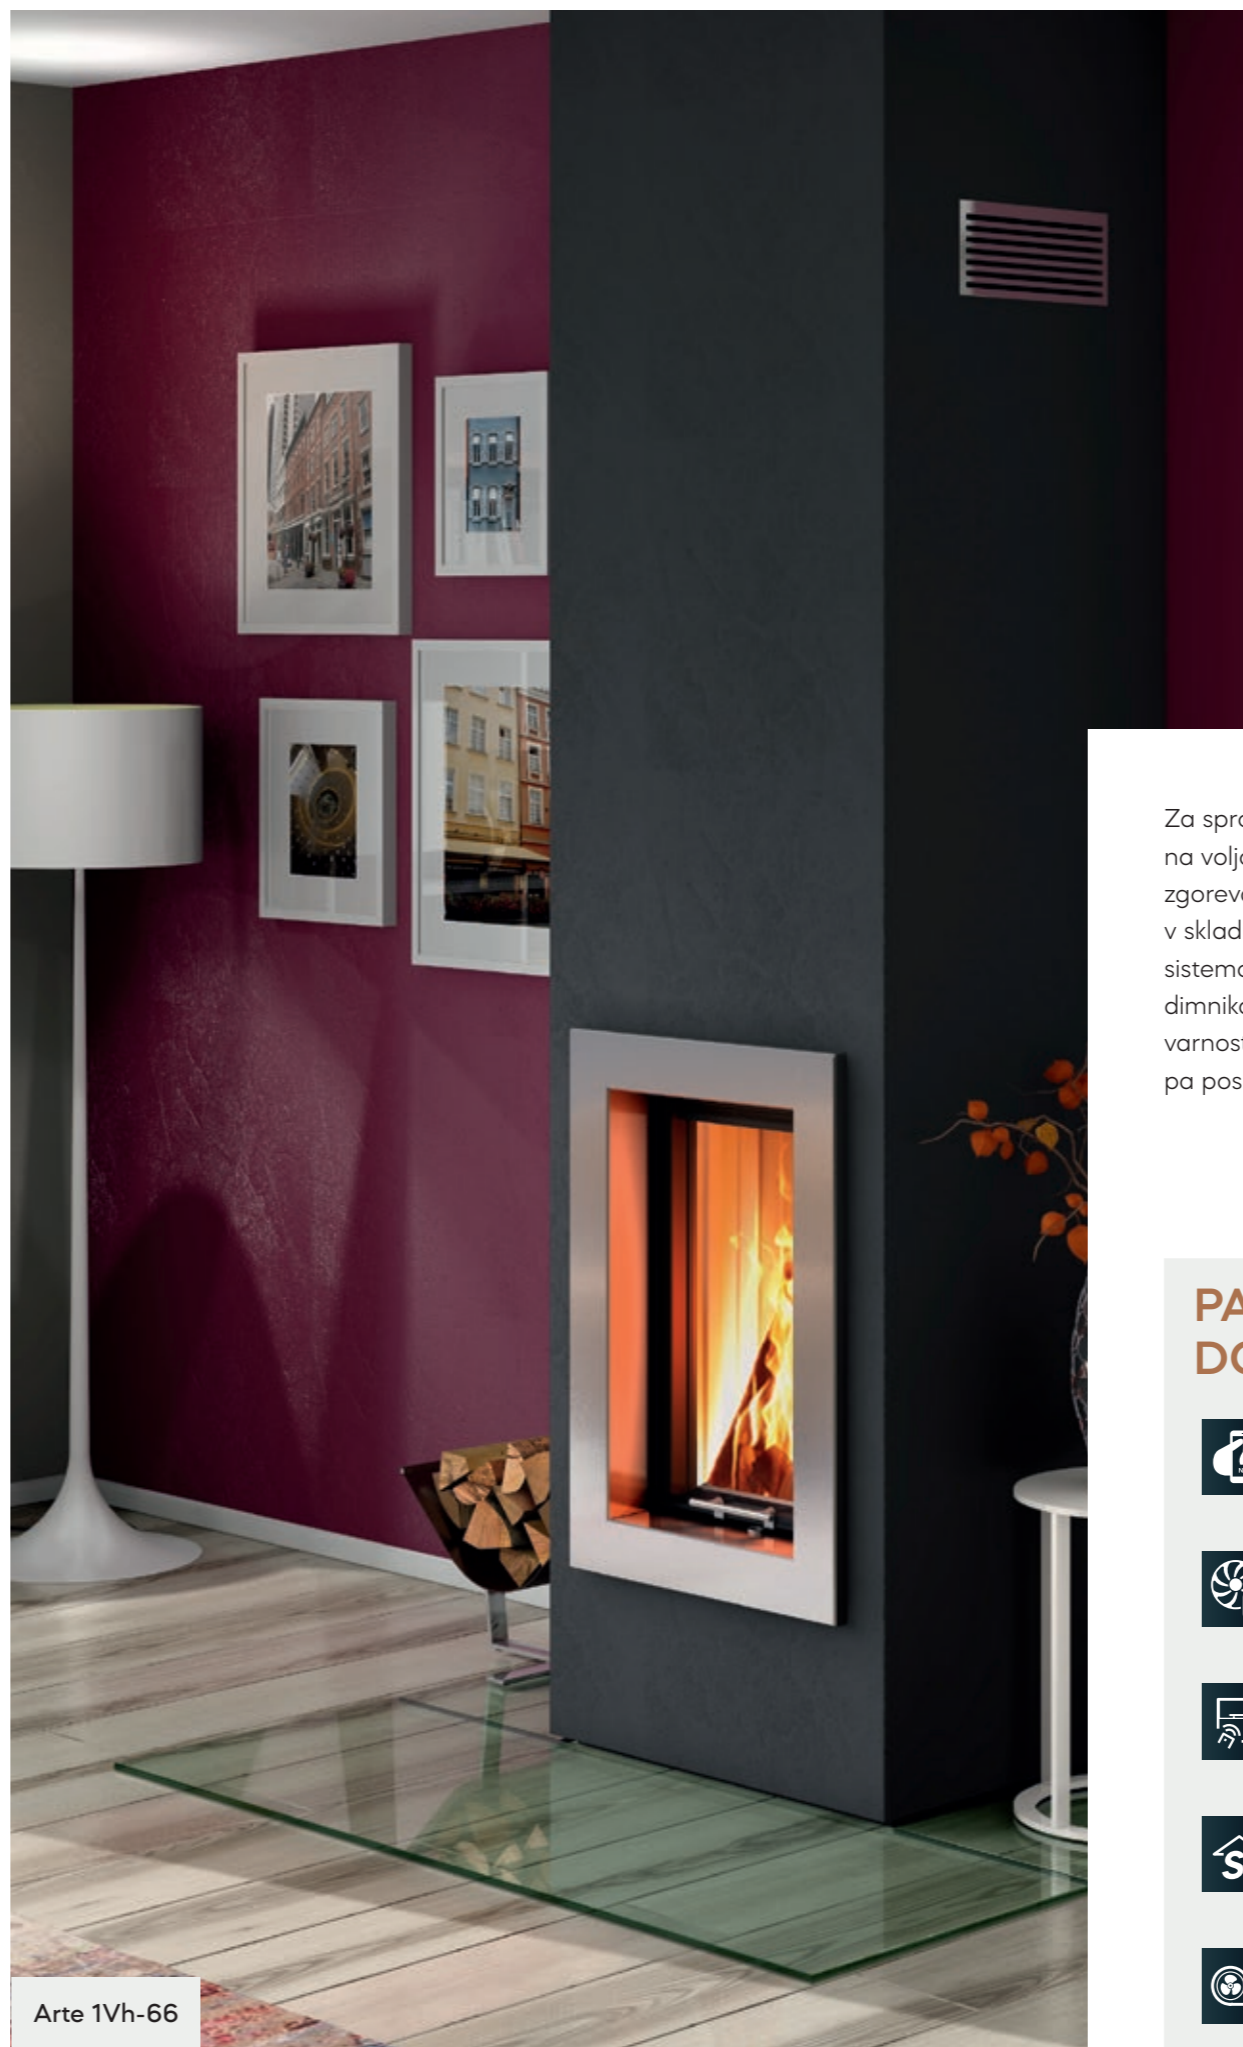

Arte 1Vh-66

RAZLIČICE

Arte 1Vh-66 | RLU A+
 4,6 – 8,6 kW
7,3 – 13,5 kW NSHF

Arte Bh A
 7,7 – 14,3 kW

Za sproščeno doživetje ognja s kaminskimi vložki Arte pa je na voljo tudi pametna dodatna oprema. Elektronsko krmiljenje zgorevanja S-Thermatik NEO skrbi za učinkovito zgorevanje v skladu v ekološkem načinom življenja. Dodatno opremljeni s sistemom za nadzor podtlaka ter mehanskim nadzorom vleka dimnika pa poleg ekologije poskrbimo tudi za brezpogojno varnost delovanja. Za popolno sprostitev ob uporabi kamina pa poskrbi električno samodejno odpiranje vrat S-ESAM.

PAMETNI KAMIN – DODATNA OPREMA

- S-Thermatik NEO (elektronsko krmiljenje zgorevanja)
- S-USI II (sistem za nadzor podtlaka)
- S-ESAM | S-ESAM 3.0 (mehanizem za samodejno odpiranje vrat)
- S-Kamatik 2 (sistem za uravnavanje vleka dimnika)
- S-Vent (sistem za razpih toplega zraka)