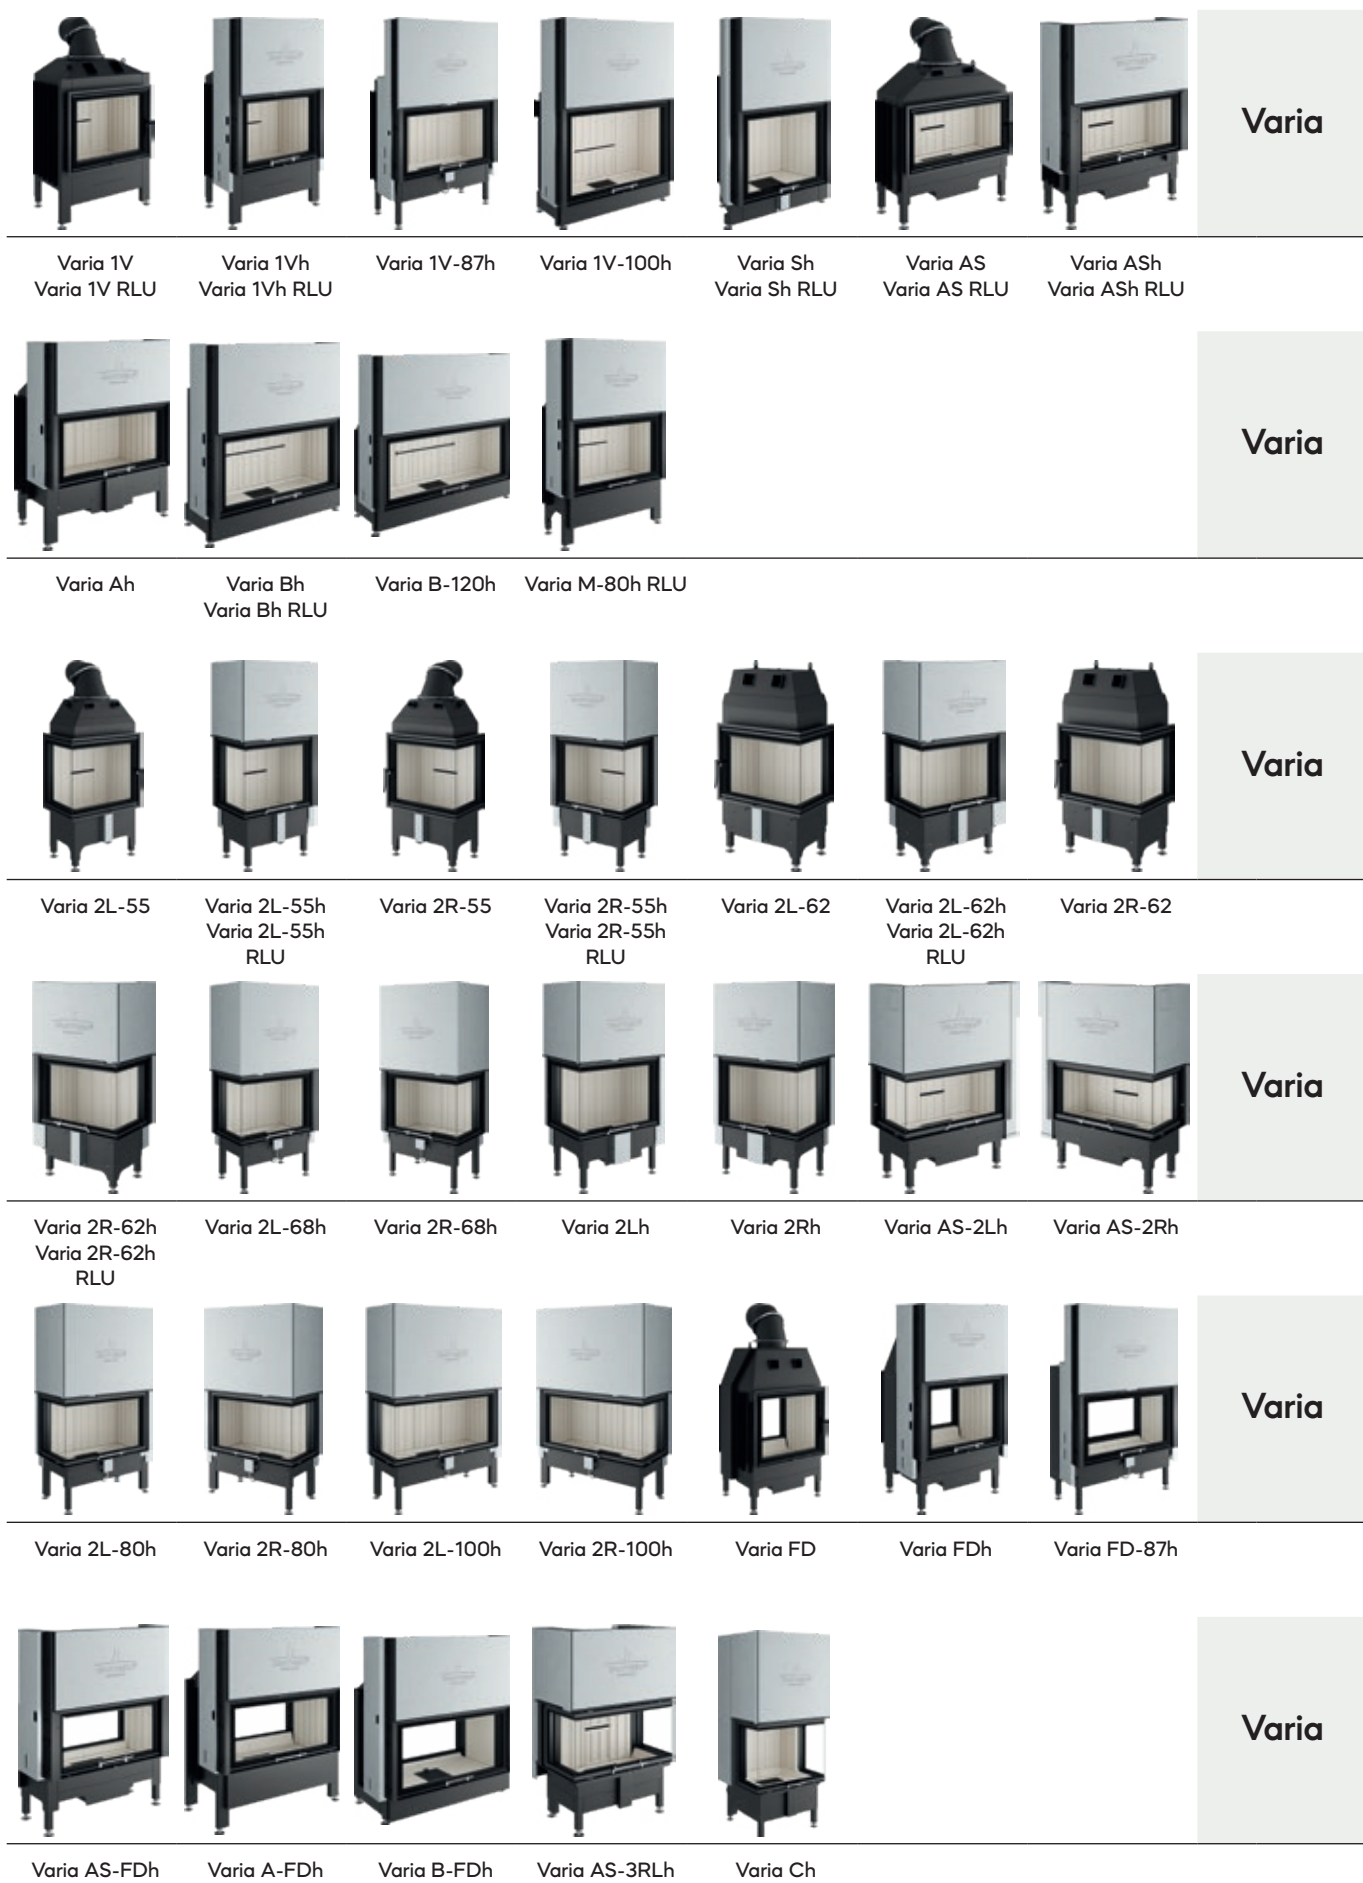

KAMIN,
KI VAS BO
NAVDUŠIL.

PRODUKTNI SVETOVALEC

KAKŠEN KAMIN VAM NAJBOLJ USTREZA?
V samo nekaj korakih si poiščite kamin,
ki natančno ustreza vašim potrebam!

www.spartherm.com

PREGLED PONUDBE SPARTHHERM®