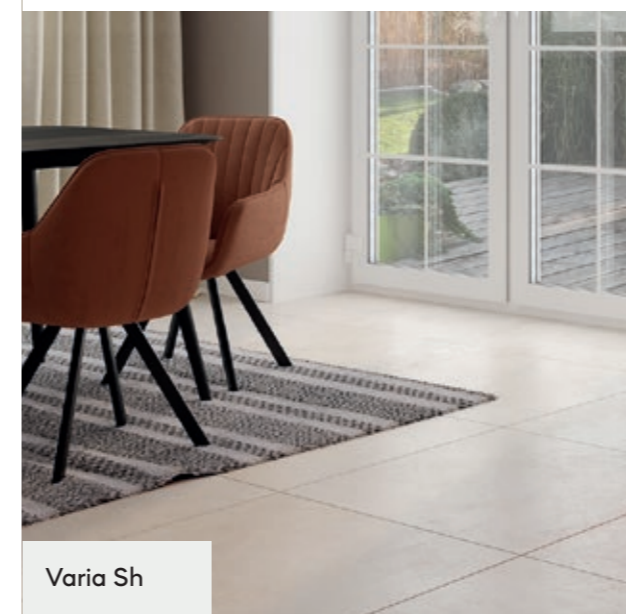

Med najbolj klasične in prilagodljive kaminske vložke Spartherm sodijo modeli iz serije Varia 1V. Toplotne moči modelov iz serije se namreč gibljejo od 8,0 kW pa kar do 17,0 kW. Za vse tiste, ki razmišljate trajnostno so na voljo toplotvodni H₂O kamini, s katerimi lahko CO₂ nevtravno poskrbite za ogrevanje vašega doma in pripravo tople sanitarne vode. Kaminski vložki Varia navdušujejo z učinkovito in inovativno tehnologijo ter osupljivimi doživetji ob ognju.

Varia Sh